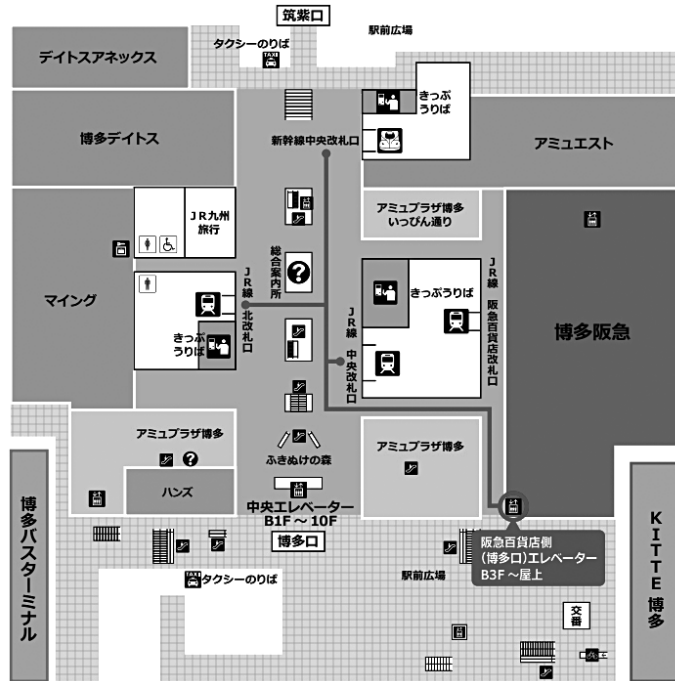

## ◆会場のご案内

JR HAKATA CITY

JR 博多シティ10F 大会議室 (A+B+C+D) (現地開催のみ)

〒812-0012 福岡市博多区博多駅中央街1番1号10F

## JR 博多シティ 10F フloor図